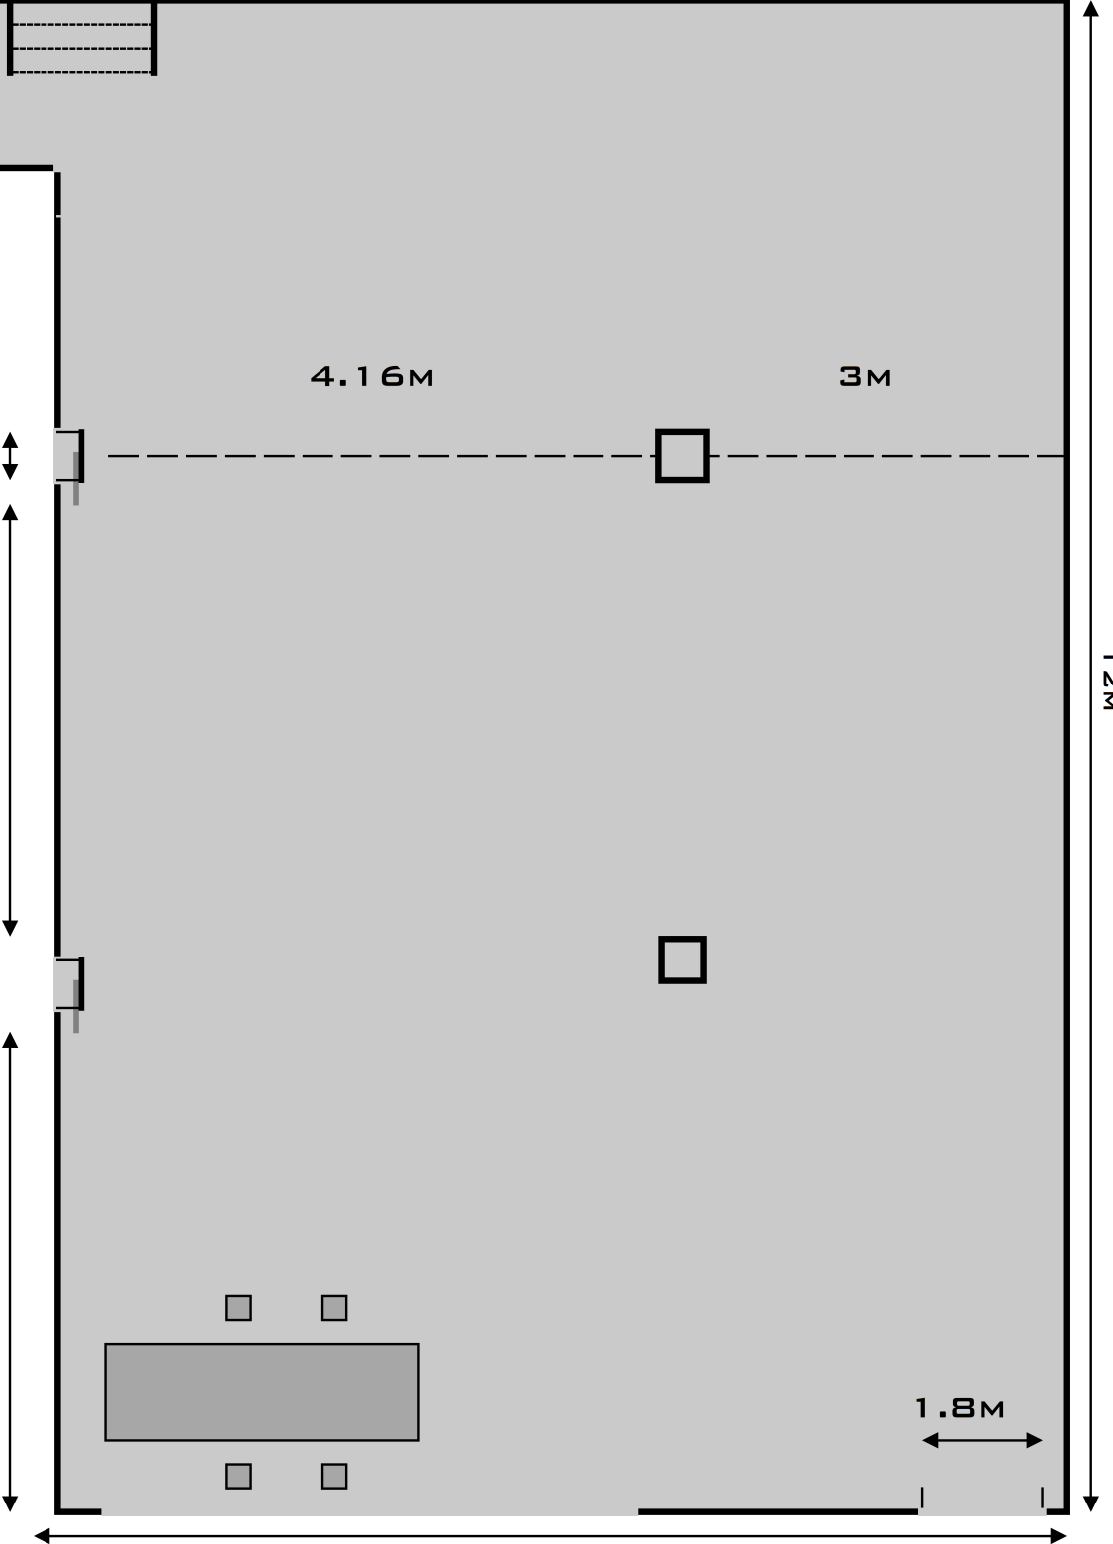

DECKENHÖHE CA. 3,2M

**CUBE 1**  
120 qm

FENSTERFRONT

7.8M